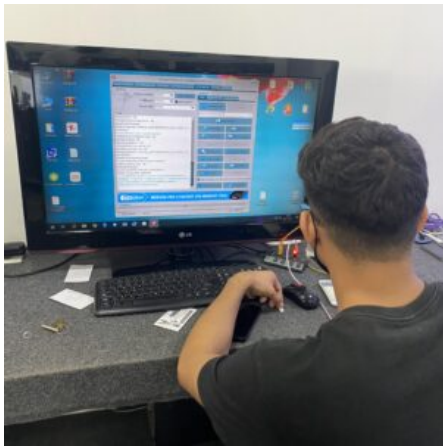

ELIMINACIÓN DE CUENTAS GOOGLE

FRP sistemas Android bloqueados con cuentas Google.

[Saber +](#)

SKU: N/A

Price: