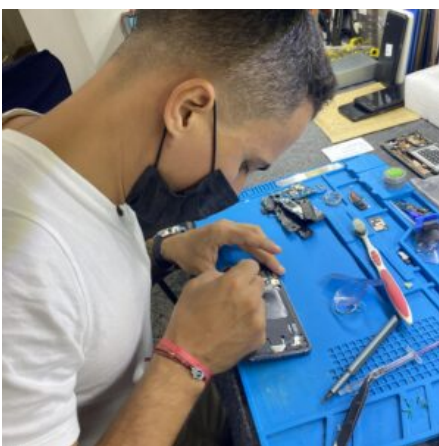

Price:

LIMPIEZAS Y MANTENIMIENTO DE CELULARES

[Saber +](#)

SKU: N/A

Price:

RESTAURACIÓN Y ACTIVACIÓN IOS

iPhone con sistema dañado, congelado en la manzana, etc.

[Saber +](#)